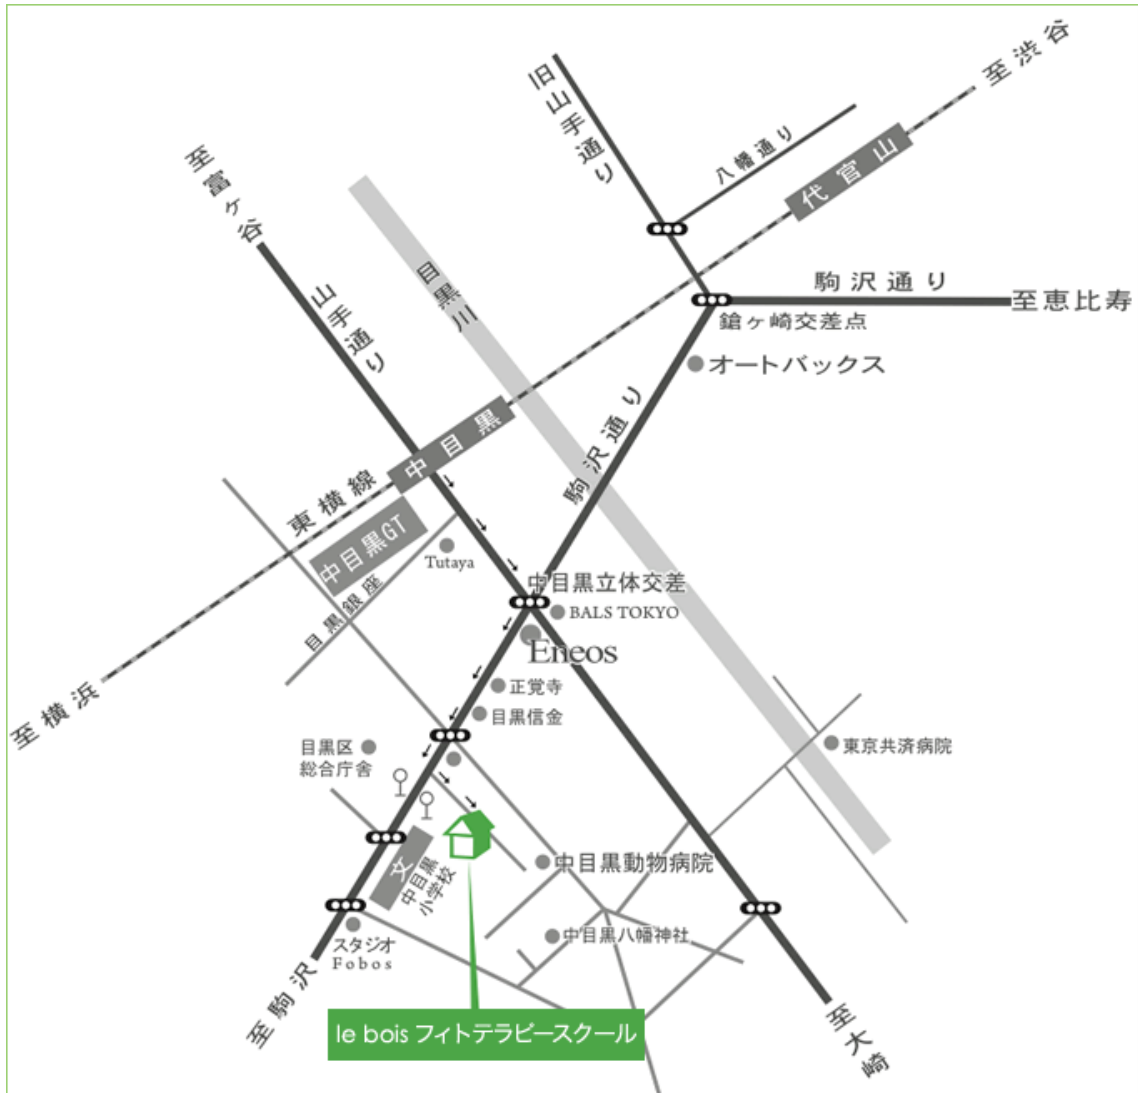

# ルボア フィットテラピースクールへのご案内

住所：東京都目黒区中目黒 3-12-5

電話:03-5724-5083

■東急東横線・東京メトロ日比谷線「中目黒」下車、山手通りを右へ。  
「中目黒立体的交差」を右（駒沢通り）へ。最初の信号を通りすぎて左側  
最初の細い道を入りすぐ右側。駅から徒歩5分～7分。

## ■東急バス

(渋71) 渋谷駅⇨洗足駅「目黒区総合庁舎前」下車	: 徒歩約3分
(恵32) 恵比寿駅⇨用賀駅「目黒区総合庁舎前」下車	: 徒歩約3分
(渋41) 渋谷駅⇨大井町駅「東京共済病院前」下車	: 徒歩3分
(黒09) 目黒駅⇨野沢龍雲寺循環「東京共済病院前」下車	: 徒歩3分